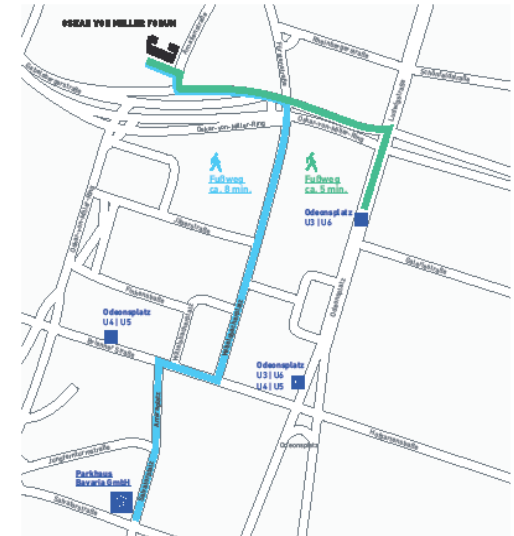

OSKAR VON MILLER FORUM

Anfahrtsbeschreibung

Oskar von Miller Forum
Oskar-von-Miller-Ring 25
80333 München