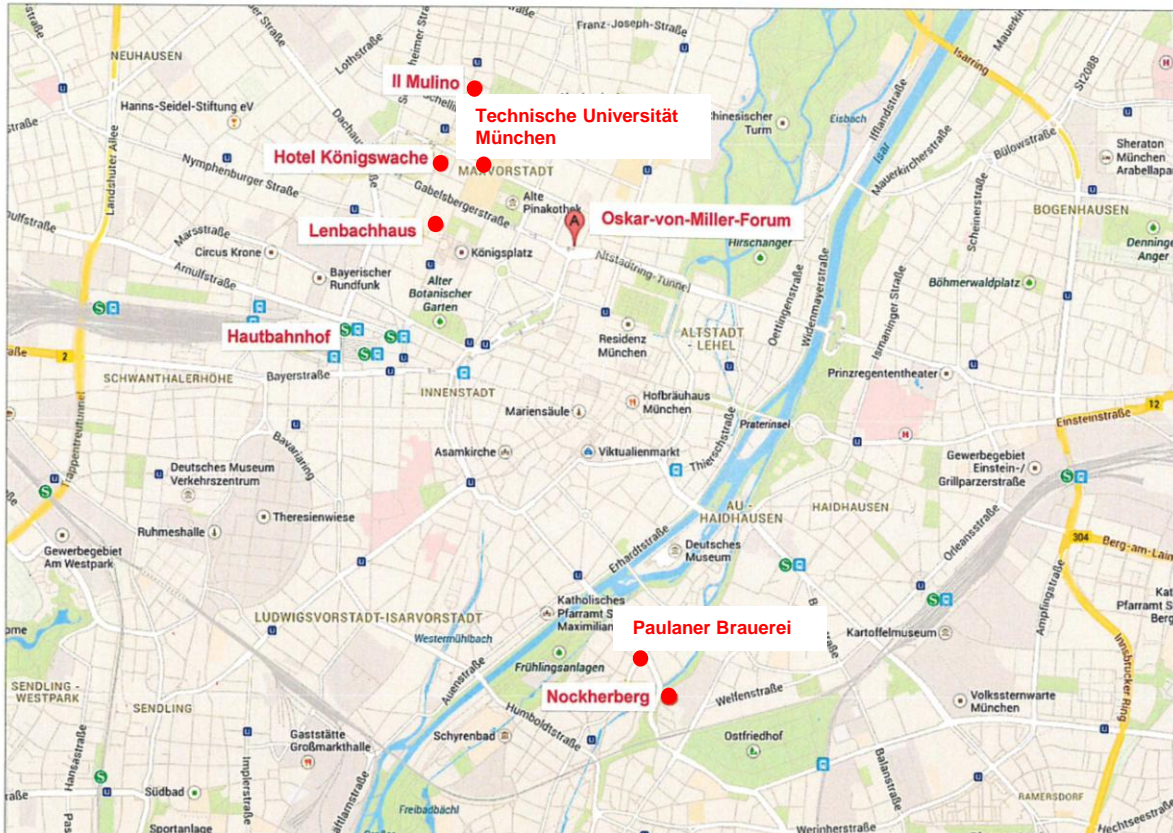

Technische Universität München

Ingenieurfaculty
Bau Geo Umwelt
Lehrstuhl für Massivbau

Univ.-Prof. Dr.-Ing.
Dipl.-Wirt. Ing.
Oliver Fischer

der Bundeswehr
Universität München

Universitätsprofessor Dr.-Ing. Manfred Keuser
Fakultät für Bauingenieurwesen und Umweltwissenschaften
Institut für Konstruktiven Ingenieurbau
Massivbau

Treffen der Massivbauprofessoren 29. bis 31. Mai 2014